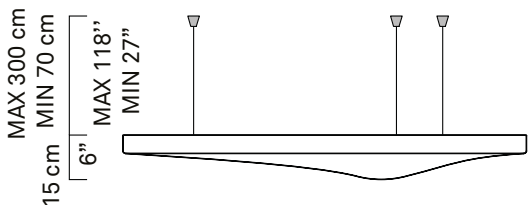

x3

x3

x3

x1

x1

x2

x1

kg 5,8 kg **lb** 12.8 lb

MAX 300 cm
MIN 70 cm
6"
MAX 118"
MIN 27"

kg 7,6 kg **lb** 16.8 lb

D71/7DL D71/7DW

x1

x1

kg 4kg

lb 8.8 lb

+

+

LED STRIP

21,5 cm
8,46"

MAX 300 cm - MIN 70 cm
MAX 118" - MIN 27"

D71PV - D71CV

D71P1V

1.1

1.2