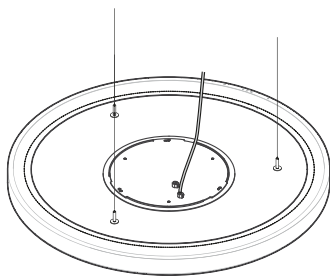

+

LED STRIP

21,5 cm
8,46"

MAX 300 cm - MIN 70 cm
MAX 118" - MIN 27"

D71PV - D71CV

D71P1V

1.1

1.2

1.3

D71/7DL
D71/7DLW

2.3

3

3.1

3.2

3.3

3.3

3.3

4

5

4.1

www.luceplan.com

D710I0212