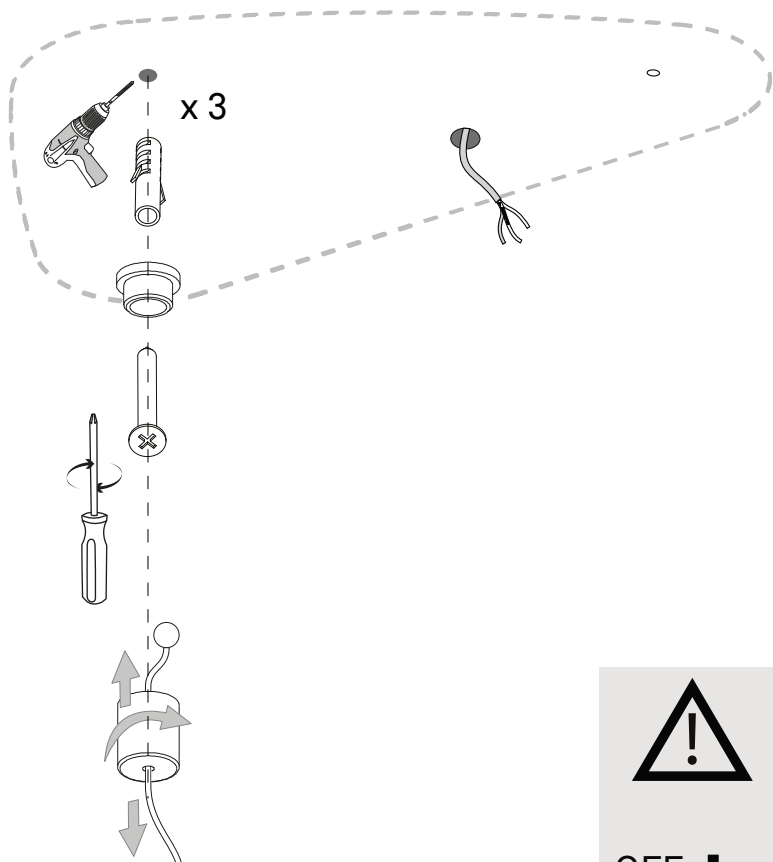

+

LED STRIP

21,5 cm
8,46"

MAX 300 cm - MIN 70 cm
MAX 118" - MIN 27"

D71PV - D71CV

D71P1V

1.1

1.2