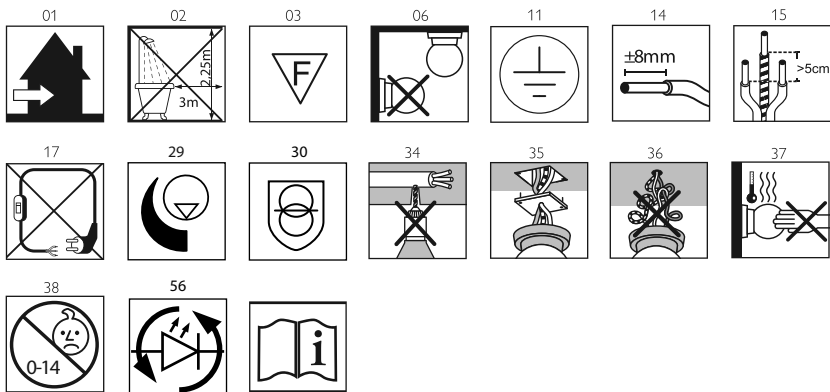

PÉTALE

design Odile Decq

**LUCE
PLAN**

D71

D71/7DL
D71/7DLW

D71PV

a

b

MAX 300 cm
MIN 70 cm
6"
MAX 118"
MIN 27"

kg 7,6 kg **lb** 16.8 lb

D71/7DL D71/7DW

x1

x1

kg 4kg

lb 8.8 lb

+

+

LED STRIP

21,5 cm
8,46"

MAX 300 cm - MIN 70 cm
MAX 118" - MIN 27"

D71PV - D71CV

D71P1V

1.1

1.2