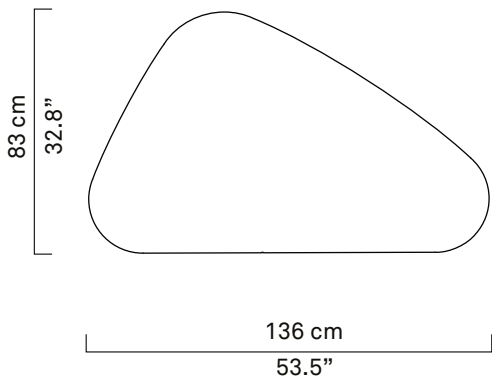

PÉTALE

design Odile Decq

**LUCE
PLAN**

D71

D71/7DL
D71/7DLW

D71PV

a

b

x3

x3

x3

x1

x1

x2

x1

kg 5,8 kg **lb** 12.8 lb

MAX 300 cm
MIN 70 cm
6"
MAX 118"
MIN 27"

kg 7,6 kg **lb** 16.8 lb

D71/7DL D71/7DW

x1

x1

kg 4kg

lb 8.8 lb

+

+

LED STRIP

21,5 cm
8,46"

MAX 300 cm - MIN 70 cm
MAX 118" - MIN 27"

D71PV - D71CV

D71P1V

1.1

1.2