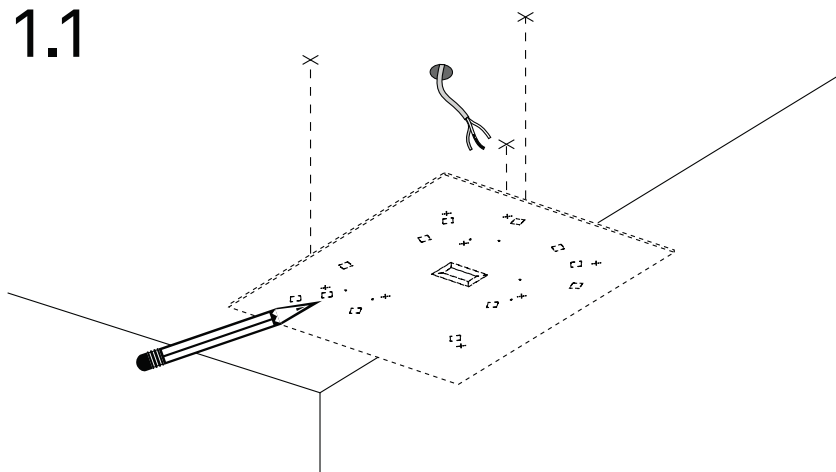

+

LED STRIP

21,5 cm
8,46"

MAX 300 cm - MIN 70 cm
MAX 118" - MIN 27"

D71PV - D71CV

D71P1V

1.1

1.2