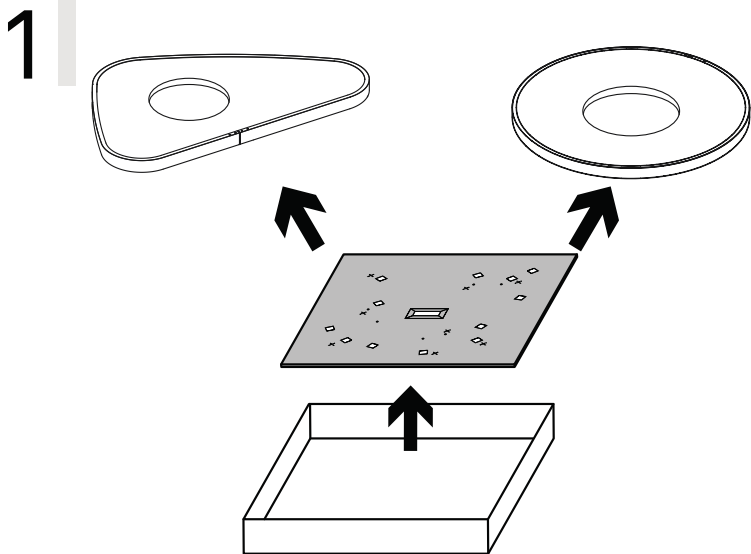

MAX 300 cm
MIN 70 cm
6"
MAX 118"
MIN 27"

kg 7,6 kg **lb** 16.8 lb

D71/7DL D71/7DW

x1

x1

kg 4kg

lb 8.8 lb

+

+

LED STRIP

21,5 cm
8,46"

MAX 300 cm - MIN 70 cm
MAX 118" - MIN 27"

D71PV - D71CV

D71P1V

1.1

1.2