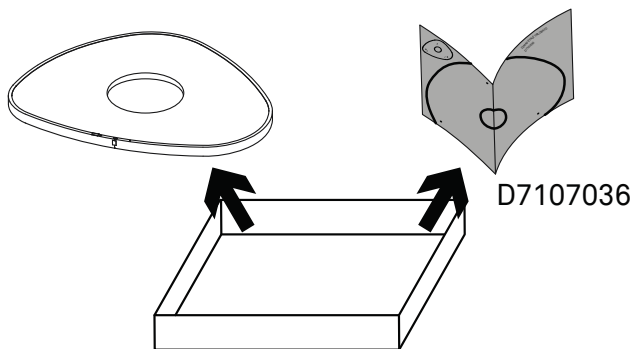

MAX 300 cm
MIN 70 cm
6"
MAX 118"
MIN 27"

kg 7,6 kg **lb** 16.8 lb

D71/7DL D71/7DW

x1

x1

kg 4kg

lb 8.8 lb

+

+

LED STRIP

21,5 cm
8,46"

MAX 300 cm - MIN 70 cm
MAX 118" - MIN 27"

D71PV - D71CV

D71P1V

1.1

1.2