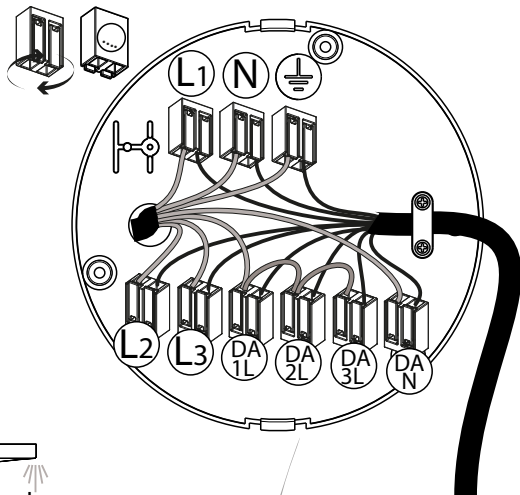

+

LED STRIP

21,5 cm
8,46"

MAX 300 cm - MIN 70 cm
MAX 118" - MIN 27"

D71PV - D71CV

D71P1V

1.1

1.2

1.3

D71/7DL
D71/7DLW

2.3

3

3.1

3.2

3.3

3.3