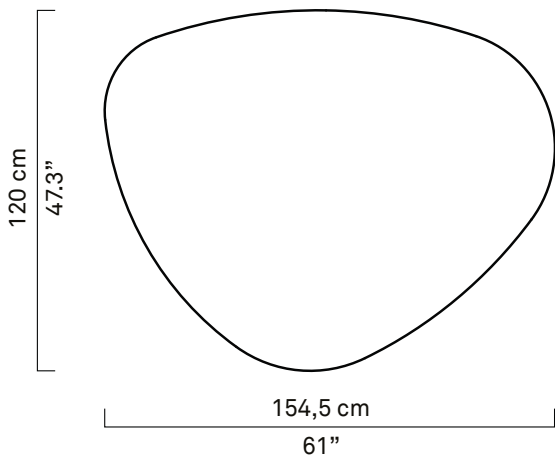

D71P1V

a

b

x1

kg 9,5 kg **lb** 21 lb