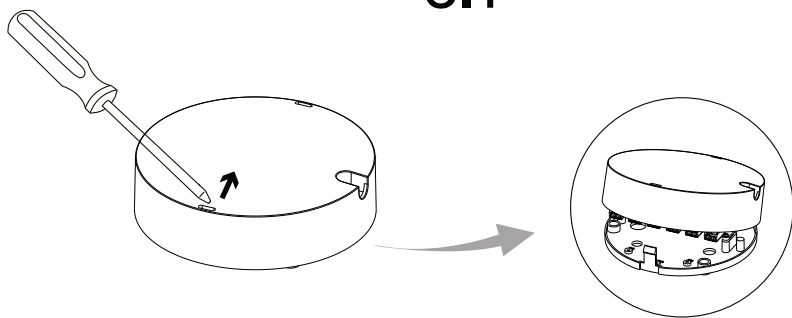

+

LED STRIP

21,5 cm
8,46"

MAX 300 cm - MIN 70 cm
MAX 118" - MIN 27"

D71PV - D71CV

D71P1V

1.1

1.2

1.3

D71/7DL
D71/7DLW

2.3

3

3.1

3.2

3.3

3.3