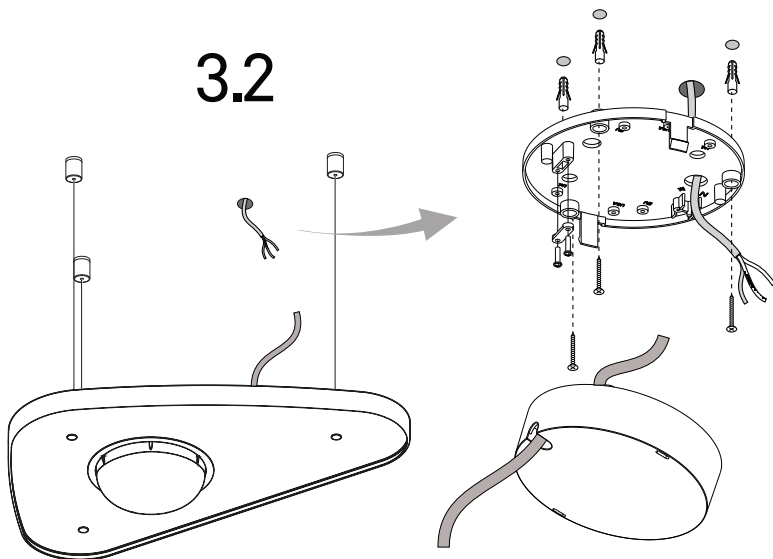

+

LED STRIP

21,5 cm
8,46"

MAX 300 cm - MIN 70 cm
MAX 118" - MIN 27"

D71PV - D71CV

D71P1V

1.1

1.2

1.3

D71/7DL
D71/7DLW

2.3

3

3.1

3.2

3.3

3.3