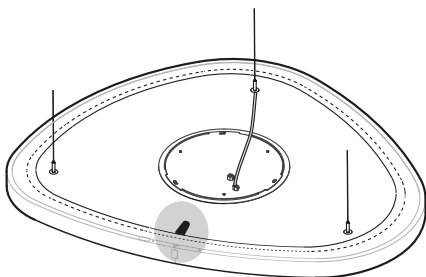

+

LED STRIP

21,5 cm
8,46"

MAX 300 cm - MIN 70 cm
MAX 118" - MIN 27"

D71PV - D71CV

D71P1V

1.1

1.2

3.3

4

5

4.1

www.luceplan.com

D710I0212