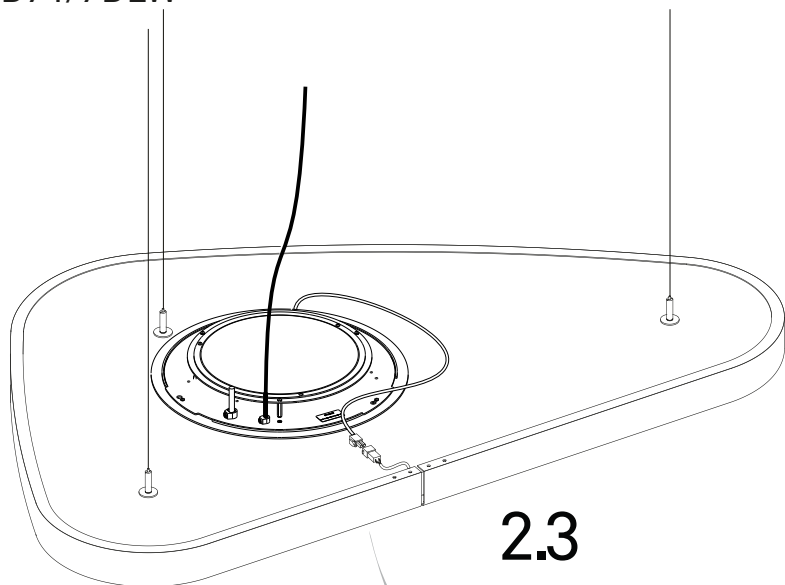

D71/7DL
D71/7DLW

2.3