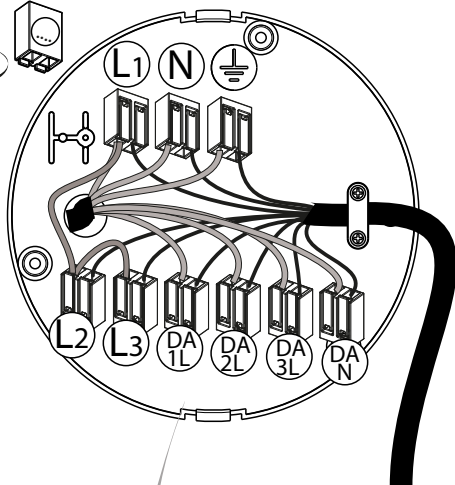

+

LED STRIP

21,5 cm
8,46"

MAX 300 cm - MIN 70 cm
MAX 118" - MIN 27"

D71PV - D71CV

D71P1V

1.1

1.2

1.3

D71/7DL
D71/7DLW

2.3

3

3.1

3.2

3.3

3.3