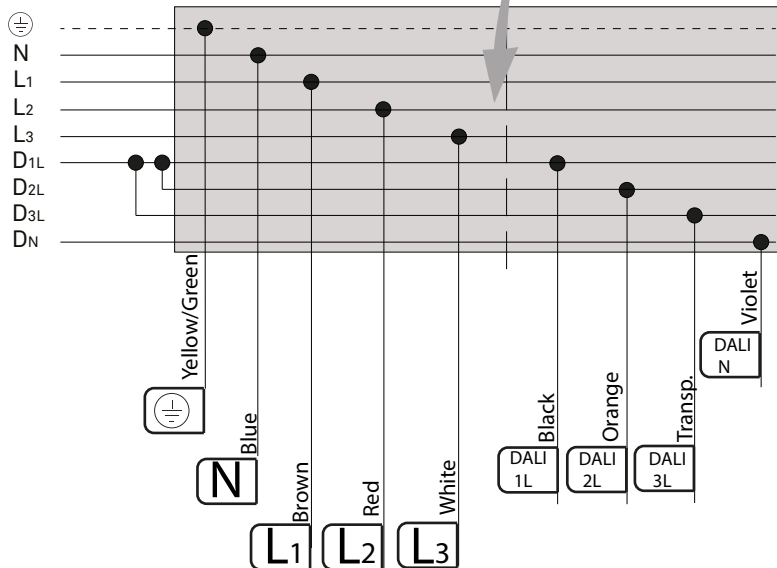

+

LED STRIP

21,5 cm
8,46"

MAX 300 cm - MIN 70 cm
MAX 118" - MIN 27"

D71PV - D71CV

D71P1V

1.1

1.2

1.3

D71/7DL
D71/7DLW

2.3

3

3.1

3.2

3.3

3.3